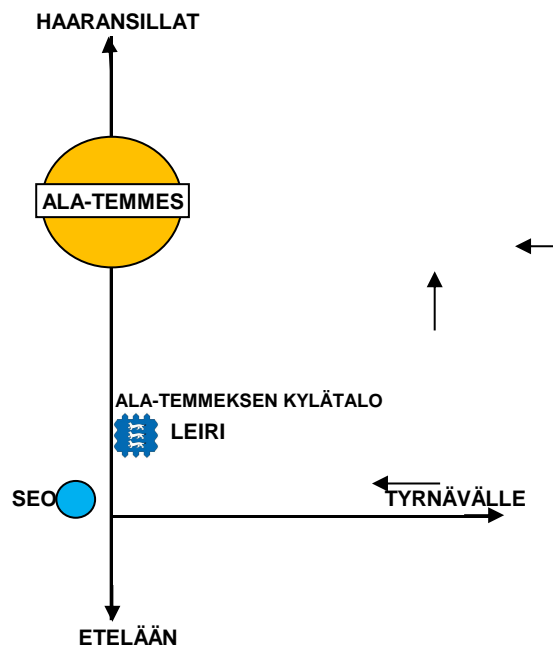

Tiedustelut: MAKE KORHONEN markku.korhonen@evl.fi, p.044-7521223

(Partiolaisen nimi)

SAA OSALLISTUA SUUDENHUUTO 23 PARTIORETKELLE 17.-18.2.2023

HUOLTAJAN ALLEKIRJOITUS

(PALAUTETAAN MAKELLE LEIRILLÄ. MUKAAN LEIRIMAKSU 15 €)

KARTTA:

VARUSTEET:

VARTIOLLA:

SÄHLYPALLO

PARTIOLAISELLA:

PARTIOASU(JOS ON)
MAKUUPUSSI/HUOPA
MAKUUALUSTA, TYYNY
VERKKARIT YÖKSI
PESEYTYMISVÄLINEET
VAIHTOVAATTEET
VARASUKAT 2
SISÄTOSSUT
LÄMMIN ULKOILUASU
LÄMPIMÄT JALKINEET
POHJALLISET
PIPO
LAPASET 2
KINTAAT
KAULALIINA
VILLAPUSERO
VÄLIHOUSUT
PITKÄT KALSARIT
OMA MUKI
RUOKAILUVÄLINEET
OTSALAMPPU
JUOMAPULLO (VETTÄ)
NAPOSTELTAVAA
SÄHLYMAILA
ILTALUKEMISTA
MUUTA...